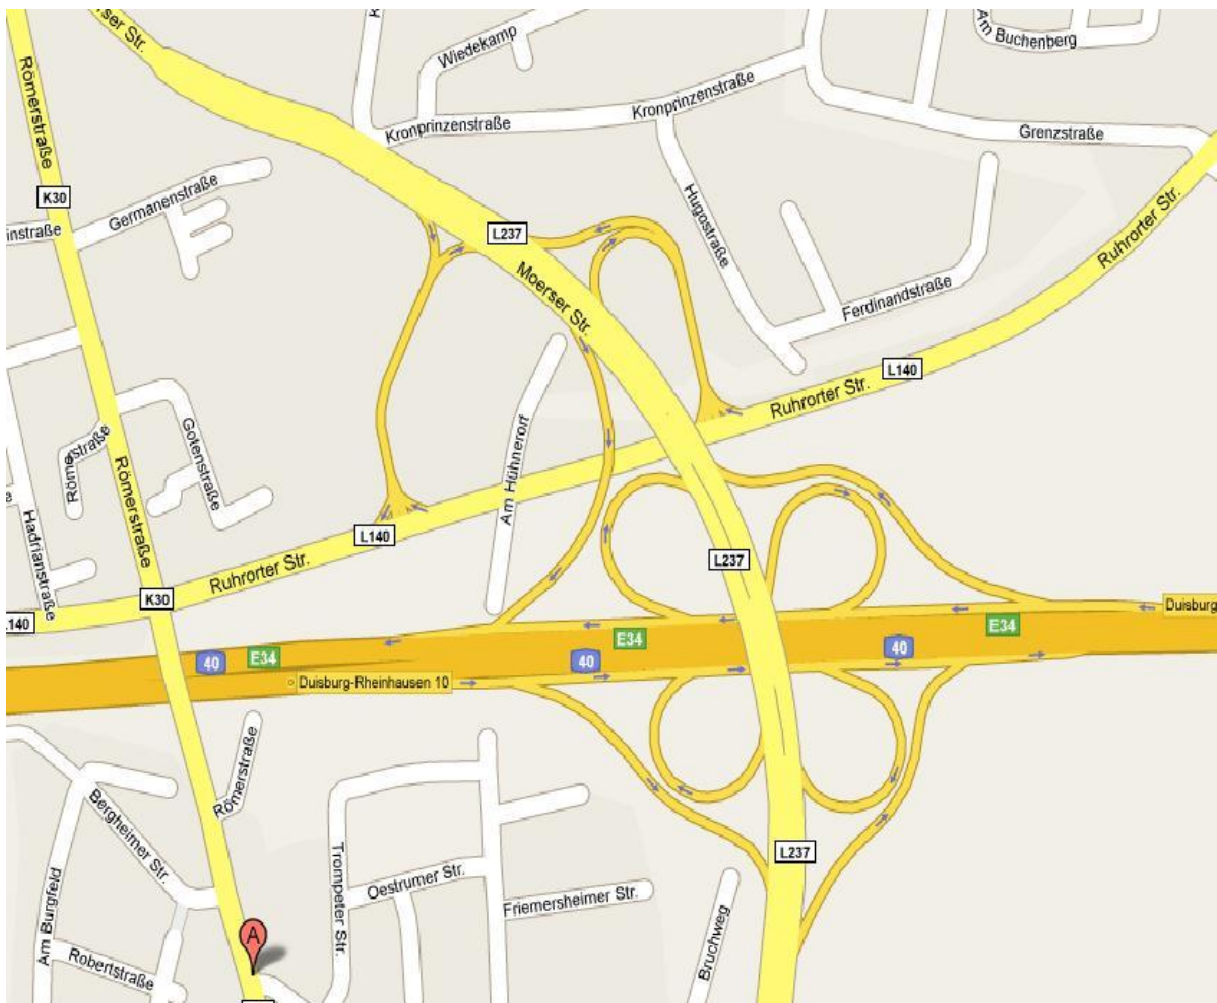

Anfahrtbeschreibung :

über die A40 Richtung Venlo Ausfahrt Duisburg-Rheinhausen (10)

Richtung Moers auf L237 sofort die nächste Ausfahrt nehmen

Unten rechts und an der nächsten Kreuzung links auf die Römerstrasse

Nach ca. 400m Ziel auf der rechten Seite

Über A57 am Moerser Kreuz auf die A40 wechseln Richtung Duisburg
Ausfahrt Duisburg-Rheinhausen (10)

Dann 2. Ausfahrt nehmen

Unten rechts und an der nächsten Kreuzung links auf die Römerstrasse

Nach ca. 400m Ziel auf der rechten Seite

Haus Engeln
Römerstr. 348
47441 Moers